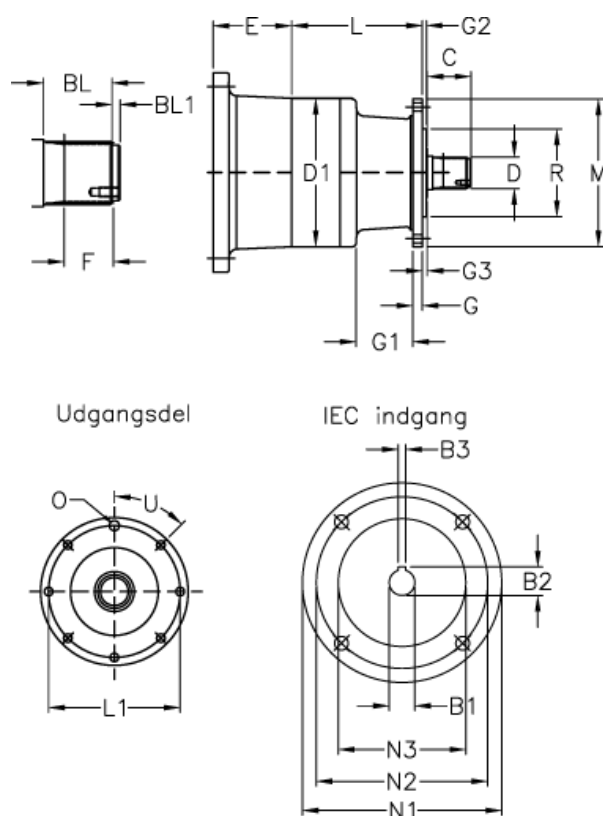

Varenummer: 473000300631046  
 Beskrivelse: Trasmital 300 L3-63,2 MZ-P 71  
 spline akse

## Mål

B1 = 14	E = 65	M = 185
B2 = 16	F = 30	N1 = 160
B3 = 5	G = 12	N2 = 130
BL = 43	G1 = 36	N3 = 110
BL1 = 5	G2 = 5	O = 8x10,5
C = 55	G3 = 6	R = 110
D = B40x36	L = 186	U Grader = 45
D1 = 185	L1 = 165	